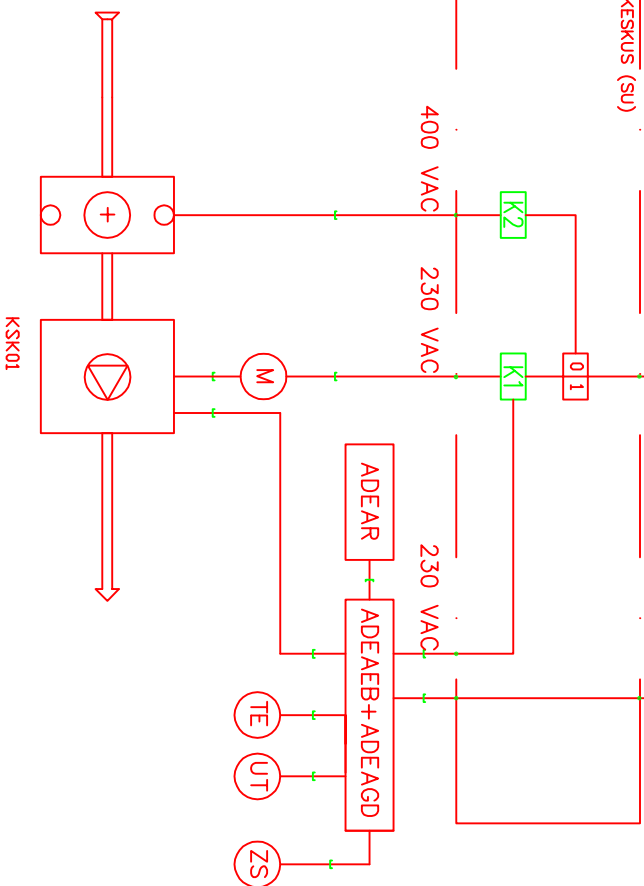

KAIKEN NUMEROINNIN ETEEN LISÄTÄÄN SÄÄTÖRYHMÄN TUNNUS

ALAKESKUS, VAK	
HÄLYTYS	
KÄYNTTILLA	
OHJAUS	
SÄÄTÖ	
MITTAUS	
DI	
DI	
AO	
AO	
AI	

RYHMÄKESKUS (SU)

TOIMINTASELOSTUS:

Ilmämäärää ja lämpötehoa ohjataan automaattisesti huoneilämpötilan, ulkoilämpötilan sekä oven avautumisen ja sulkeutumisen mukaan. Järjestelmä perustuu mikroprosessoriohjaukseen, joka on sijoitettu koteloon. Kaikki parametrit on syötetty ennakkoon, joten käyttöohotto on helppoa.

LAITE-TUNNUS	NIMITYS	TEKNISET TIEDOT ASETUSARVOT	TOIM.
KSK1	DVIVERHOPUHALLIN	AG4000E	IU
ADEAEB	ULKONEN OHJAIN	FRICD	IU
ADEAGD	LISÄOHJAUSKORTTI	FRICD	IU
ADEAR	HUONE SAADIN	FRICD	IU
TE	HUONEANTURI	FRICD	IU
UT	ULKANTURI	FRICD	IU
ZS	DVIKOSKETIN	FRICD	IU