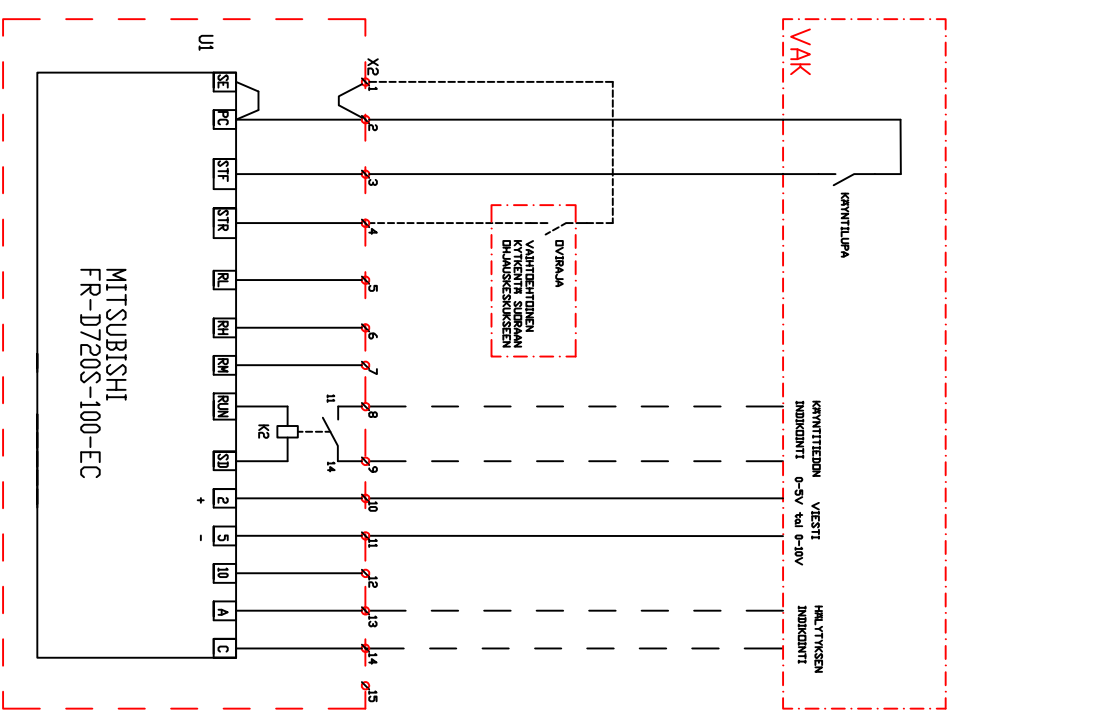

HUOLON TAAJUSMUUTTAMIN
LEHTID 3KES20VAC

moottorin virta-arvot:
ADCS17E > In=2,9A
ADCS22E > In=4,3A
ADCS25E > In=5,0A

MITSUBISHI
FR-D720S-100-EC

LAUTTASAARENTE 50, PL 110
00201 HELSINKI (09) 682 881

10/02/12	MUUTOS PVM.
SUUNN. MMU	
PIIRT. OKA	
TARK. / HYY.	

2 kpl ADCSxxE
VAK-ohjous
Johdatuskaavio

TYÖ NO	LEHTI/ 1/1
PIIR. NO XXX	MUUTOS KIRJAIN
SÄHKÖ	