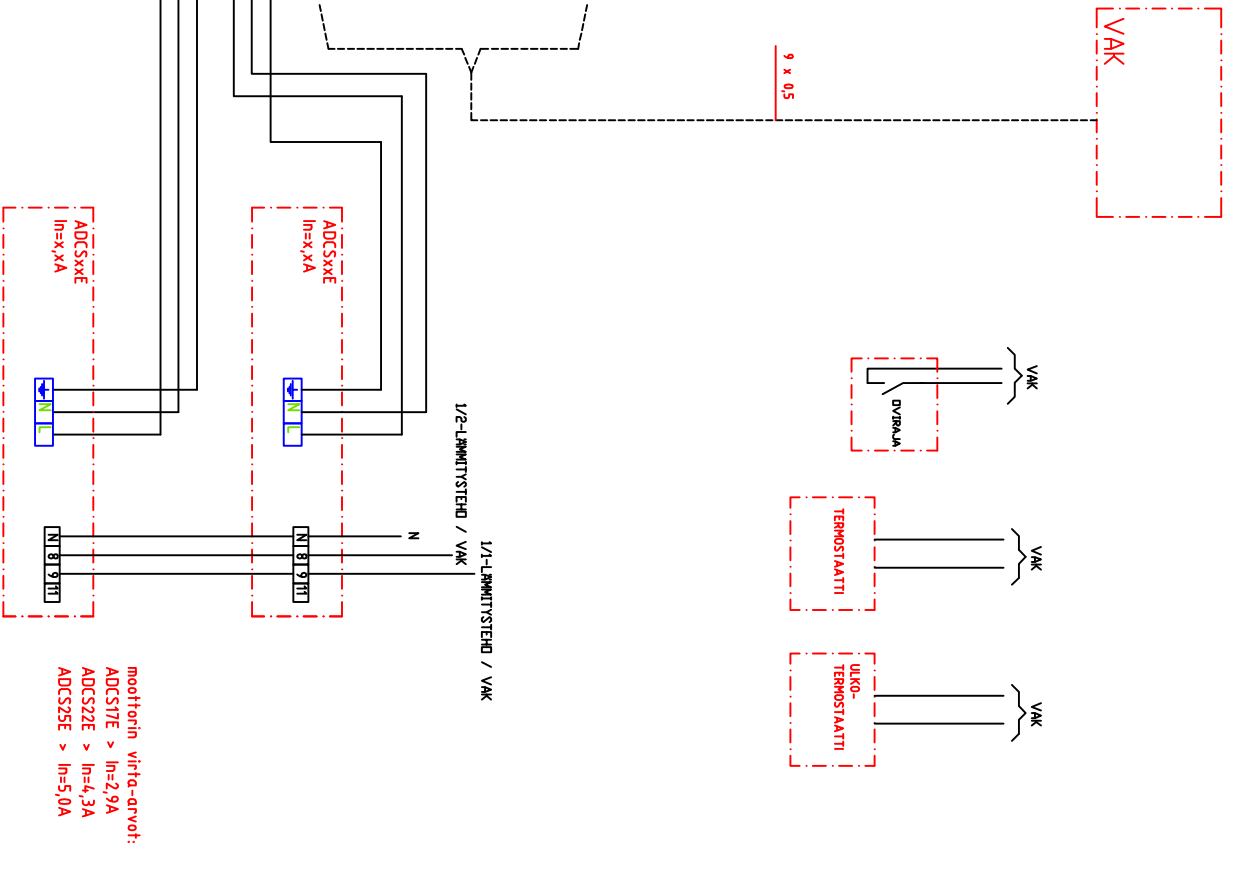

HUOLON TAAJUSMUUTTAMIN
LEHTID 3KES20VAC

moottorin virta-arvot:
ADCS17E > In=2,9A
ADCS22E > In=4,3A
ADCS25E > In=5,0A

MITSUBISHI
FR-D720S-100-EC

LAUTTASAARENTE 50, PL 110
00201 HELSINKI (09) 682 881

10/02/12	MUUTOS PVM.
SUUNN. MMU	
PIIRT. OKA	
TARK. / HYY.	

2 kpl ADCSxxE
VAK-ohjous
Johdatuskaavio

TYÖ NO	LEHTI/ 1/1
PIIR. NO XXX	MUUTOS KIRJAIN
SÄHKÖ	