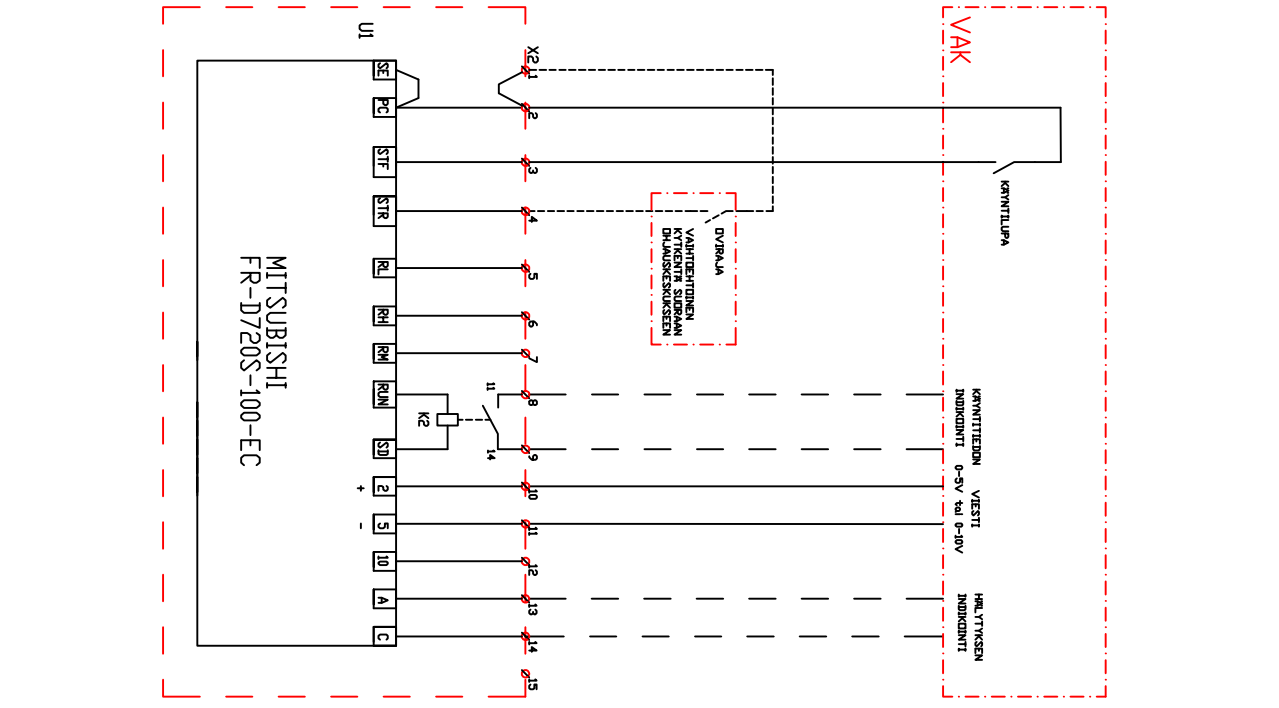

virta-arvot:
 ADCCS17W > In=2,9A
 ADCCS22W > In=4,3A
 ADCCS25W > In=5,0A

ADCCSxxW
 In=x,xxA

LAUTTASAARENTE 50, PL. 110
 00201 HELSINKI (09) 682 881

10/02/12	MUUTOS PVM.
SUUNN. MMU	
PIIRT. OKA	
TARK. / HYY.	

2 kpl ADCCSxxW
 VAK-ohjous
 Johdatuskaavio

TYÖ NO	LEHTI/ 1/1
PIIR. NO XXXX	MUUTOS KIRJAIN
SÄHKÖ	